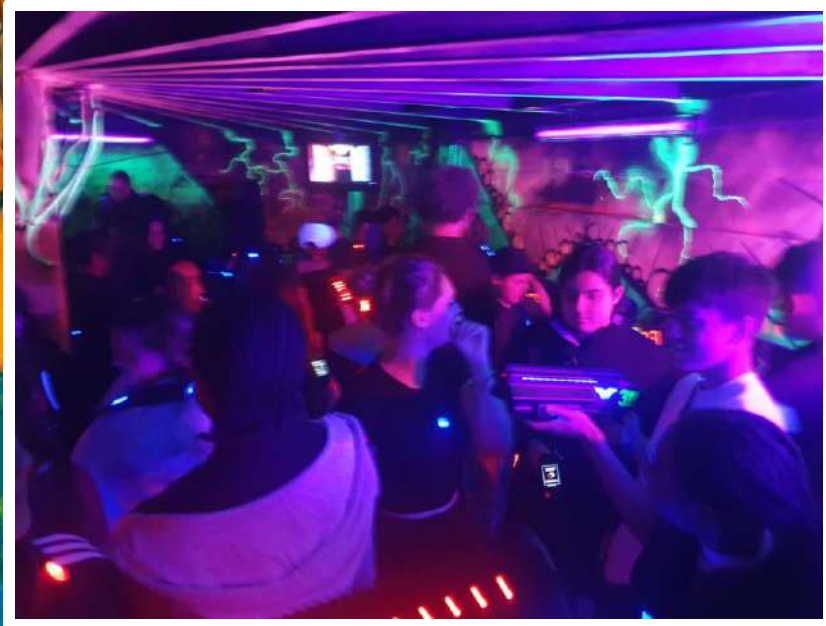

Activité UNO

SAMEDI JOUR

Activité Laser Game

SAMEDI SOIR

Soirée karaoke et futsal

DIMANCHE JOUR

Multi-activités

ET LE WEEK END PROCHAIN ?

WE 23 : Permis de conduire

SAMEDI

10H00 : Départ Sortie rencontre youtubeur
Rom ano test
14H00 : Kart à pédales, parcours...
19H00 : Repas
20h30 : Cars – Petites voitures

VENDREDI

16h00 : Amphi
17h00 : Etude
19h00 : Repas
20h30 : Quizz code

DIMANCHE

14H00 : Kart à pédales + grand jeu passe ton code
19h00 : Repas
20h30 : montée internat

We suivant : Bienvenue à la ferme

Leader : Greg Jour : Mus, Marc, Marine, Cécilia Nuit : Romain, Nicole