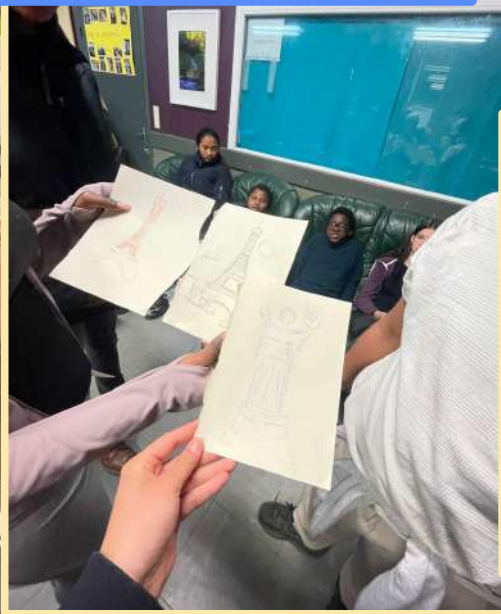

QUIZZ EUROPE